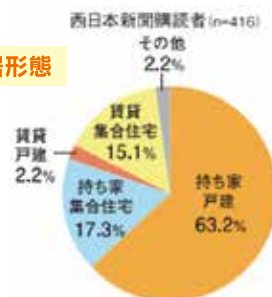

ぐらんざ

MEDIA GUIDE

豊かな資産とバイタリティーを併せ持つ
それが「ぐらんざ」読者です。

ぐらんざ読者の多くは、自分のために使えるお金や時間を持ち合わせており、自分らしいこだわりのある毎日、人生を送ることを大切にしています。また豊富な人生経験から見識豊か。旅行や観光、観劇、イベントなどに出かけることを好むため、それらの楽しみをかなえるための健康維持や資産形成に高い興味を示す傾向があります。

- ◇発行形態:西日本新聞朝刊同配／タブロイド判別刷特集
- ◇配布地域:福岡県内
- ◇発行部数:約30万部
- ◇ページ数:8～12頁
- ◇発行日:毎月第4日曜日

紙面読者層

西日本新聞読者 性別／年代別

平均年齢:50.8歳

西日本新聞読者の平均年齢は50.8歳と団塊ジュニア世代中心。また、平均世帯年収、保有金融資産の平均ともに、県平均や非購読者と比べると高く、世帯年収の分布図を見ても所得の中間層～高所得層が占める割合が大きいことが分かります。

住居形態

世帯年収

	平均世帯年収(万円)	保有金融資産平均額(万円)
西日本新聞購読者 (n=309, 220)	587.2	1400.7
新聞非購読者 (n=1538, 1141)	494.4	797.4
福岡県全体 (n=2279, 1681)	526.3	1032.1

基本紙面構成

※予定のため、変更になる場合があります

脳活新聞 脳トレ問題ほか	アンケート	読者 プレゼント	九州・山口 マンスリー トピックス	ぐらんざ 診療所	シネマ情報 or 美術館・博物館 情報	コラム	マネー情報 オーエン	特集	特集	表紙 ぐらんざ人
終面広告4段	INFORMATION フォーマット B		フォーマット A	広告4段		広告 半4段	広告4段	広告4段	広告4段	フロント広告2段

基本広告料金

ディスプレイ広告 (税別、制作費別)

広告スペース	料金	原稿サイズ
全2段(フロント面)	400,000円	天地67mm×左右238mm
半4段	350,000円	天地136mm×左右118mm
全4段	700,000円	天地136mm×左右238mm
全4段(終面)	750,000円	天地136mm×左右238mm
11段(1ページ)	1,400,000円	天地377mm×左右238mm